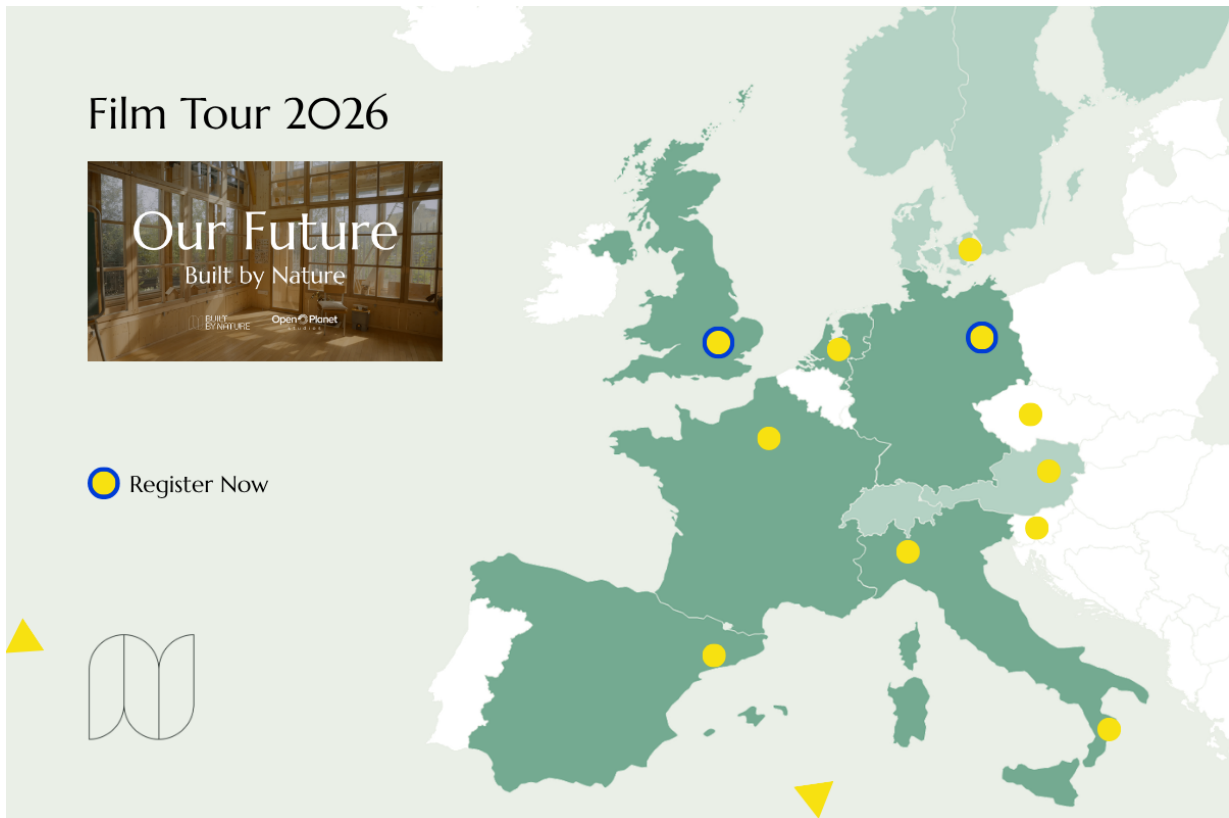

Scheda film e crediti

Titolo: *Our Future: Built by Nature*

Descrizione: Durante l'evento satellite di Catanzaro, verrà proiettato il film *Our Future: Built by Nature*. Il docufilm segue sei progetti pionieristici e le relative filiere per mostrare come sia possibile trasformare un settore responsabile di quasi il 40% delle emissioni globali. Il film racconta i sei vincitori del Built by Nature Prize 2025 e pone una domanda centrale: come possono le nostre case, e il modo in cui le costruiamo, contribuire a risolvere la crisi climatica. Attraverso prospettive internazionali, evidenzia soluzioni scalabili e radicate nei territori che ripensano l'ambiente costruito attraverso il legno e i materiali biobased.

New European Bauhaus
beautiful | sustainable | together