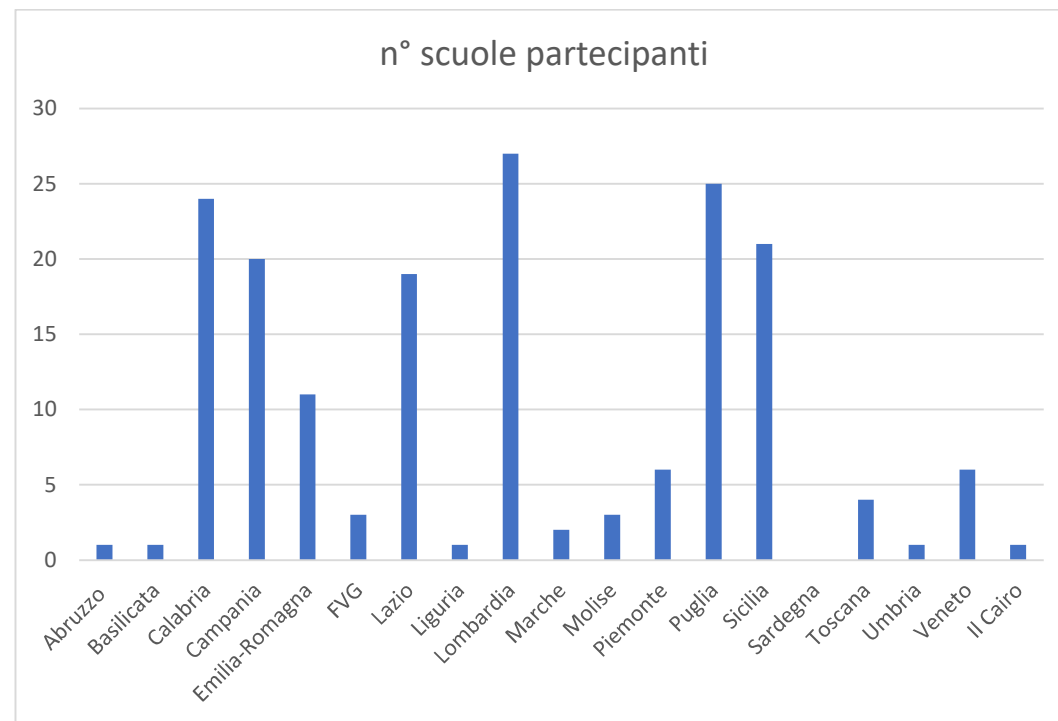

Ministero dell'istruzione e del merito

PIANO NAZIONALE DI SPERIMENTAZIONE FILIERA TECNOLOGICO-PROFESSIONALE

| Regione | n° scuole partecipanti | filieri |
|----------------|------------------------|------------|
| Abruzzo | 1 | 2 |
| Basilicata | 1 | 1 |
| Calabria | 24 | 30 |
| Campania | 20 | 24 |
| Emilia-Romagna | 11 | 13 |
| FVG | 3 | 3 |
| Lazio | 19 | 12 |
| Liguria | 1 | 1 |
| Lombardia | 27 | 31 |
| Marche | 2 | 2 |
| Molise | 3 | 3 |
| Piemonte | 6 | 10 |
| Puglia | 25 | 31 |
| Sicilia | 21 | 26 |
| Sardegna | 0 | 0 |
| Toscana | 4 | 4 |
| Umbria | 1 | 1 |
| Veneto | 6 | 6 |
| Il Cairo | 1 | 1 |
| TOTALE | 176 | 201 |